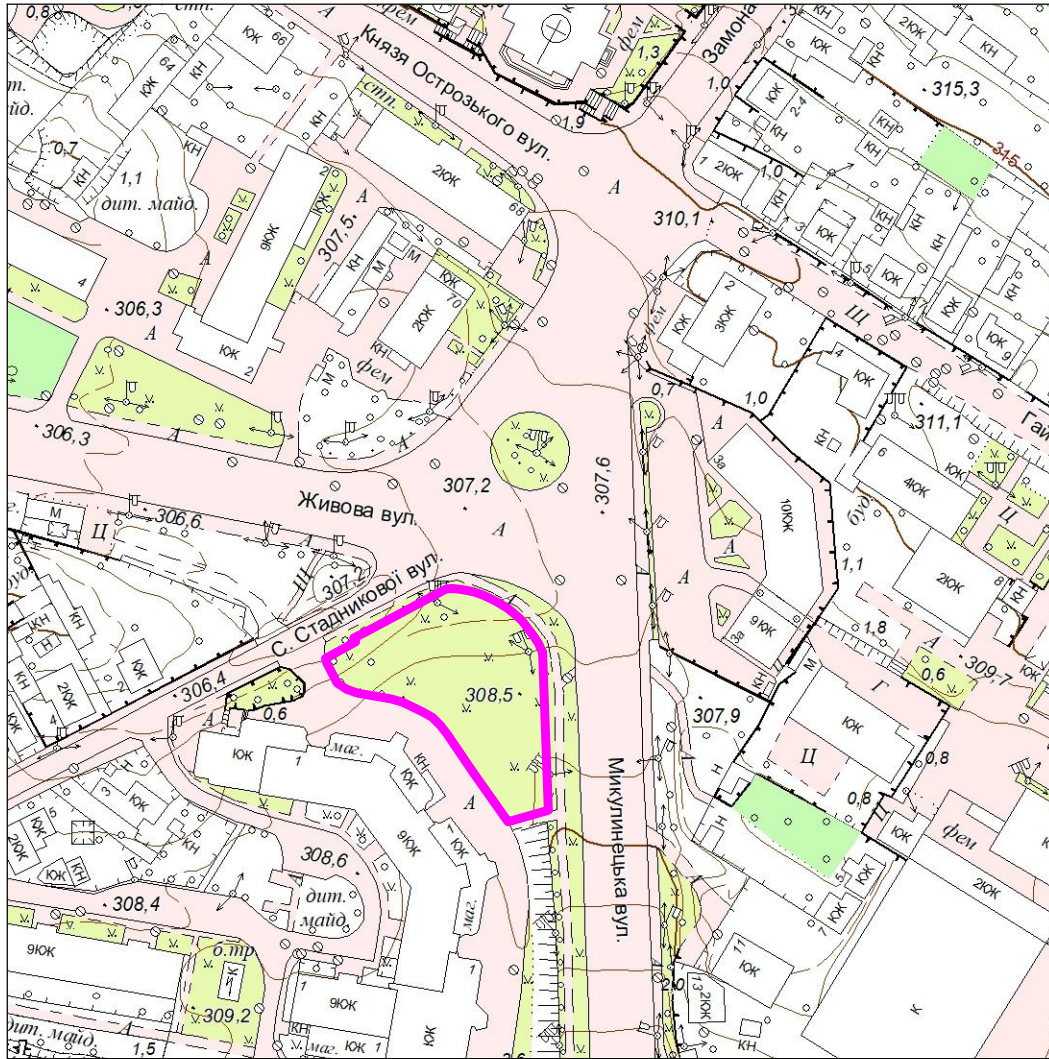

ВИКОПУВАННЯ
з наявного топографо - геодезичного плану м. Тернополя
місця розташування земельної ділянки
за адресою м. Тернопіль, вул. Софії Стадникової

Масштаб 1:2000

Умовні позначення:

 - межа земельної ділянки