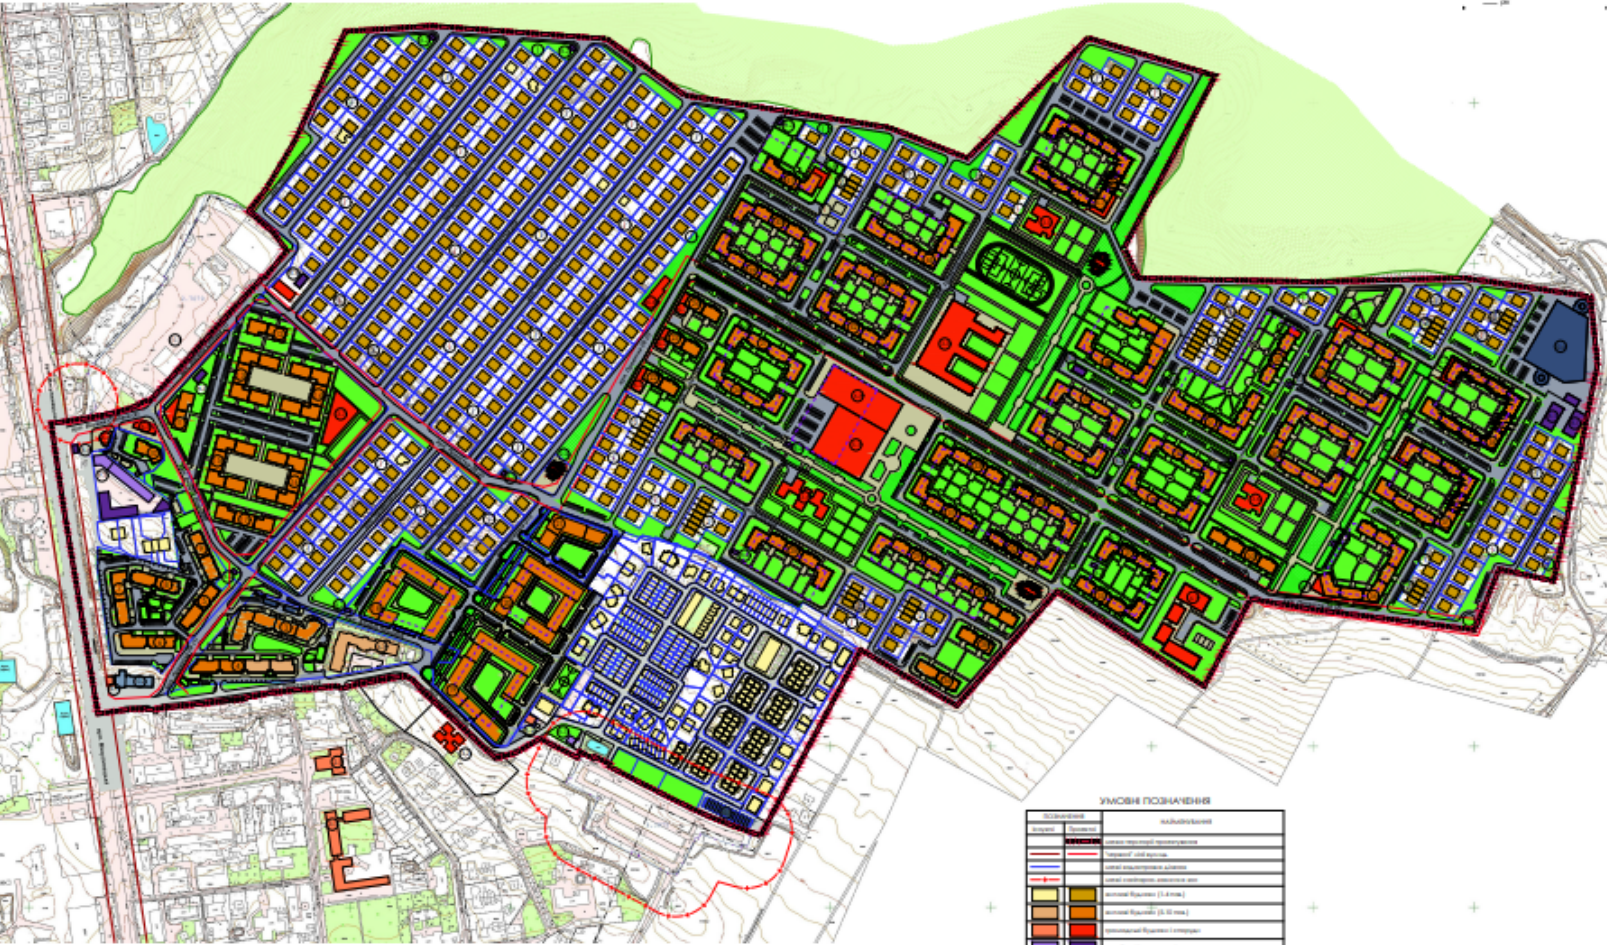

ТЕРНОПІЛЬ

ВНЕСЕННЯ ЗМІН ДО ДЕТАЛЬНОГО ПЛАНУ ТЕРИТОРІЇ ЖИТЛОВОГО РАЙОНУ "ПІВДЕННИЙ" В М. ТЕРНОПІЛІ

ПРОЄКТНИЙ ПЛАН МІКРОРАЙОНУ "ПІВДЕННИЙ-1", ОБМЕЖЕНОГО ВУЛИЦЯМИ МІКУЛІНЦЬКА, ВАСИЛЯ СЛІПАКА (ПРОЄКТНА-210), ПРОЄКТНА-214, МЕЖА ТЕРИТОРІЇ ВЕЛИКОГАЙВСЬКОЇ ОТГ, ПРОЄКТНА-208.

МАСШТАБ: 1:2000