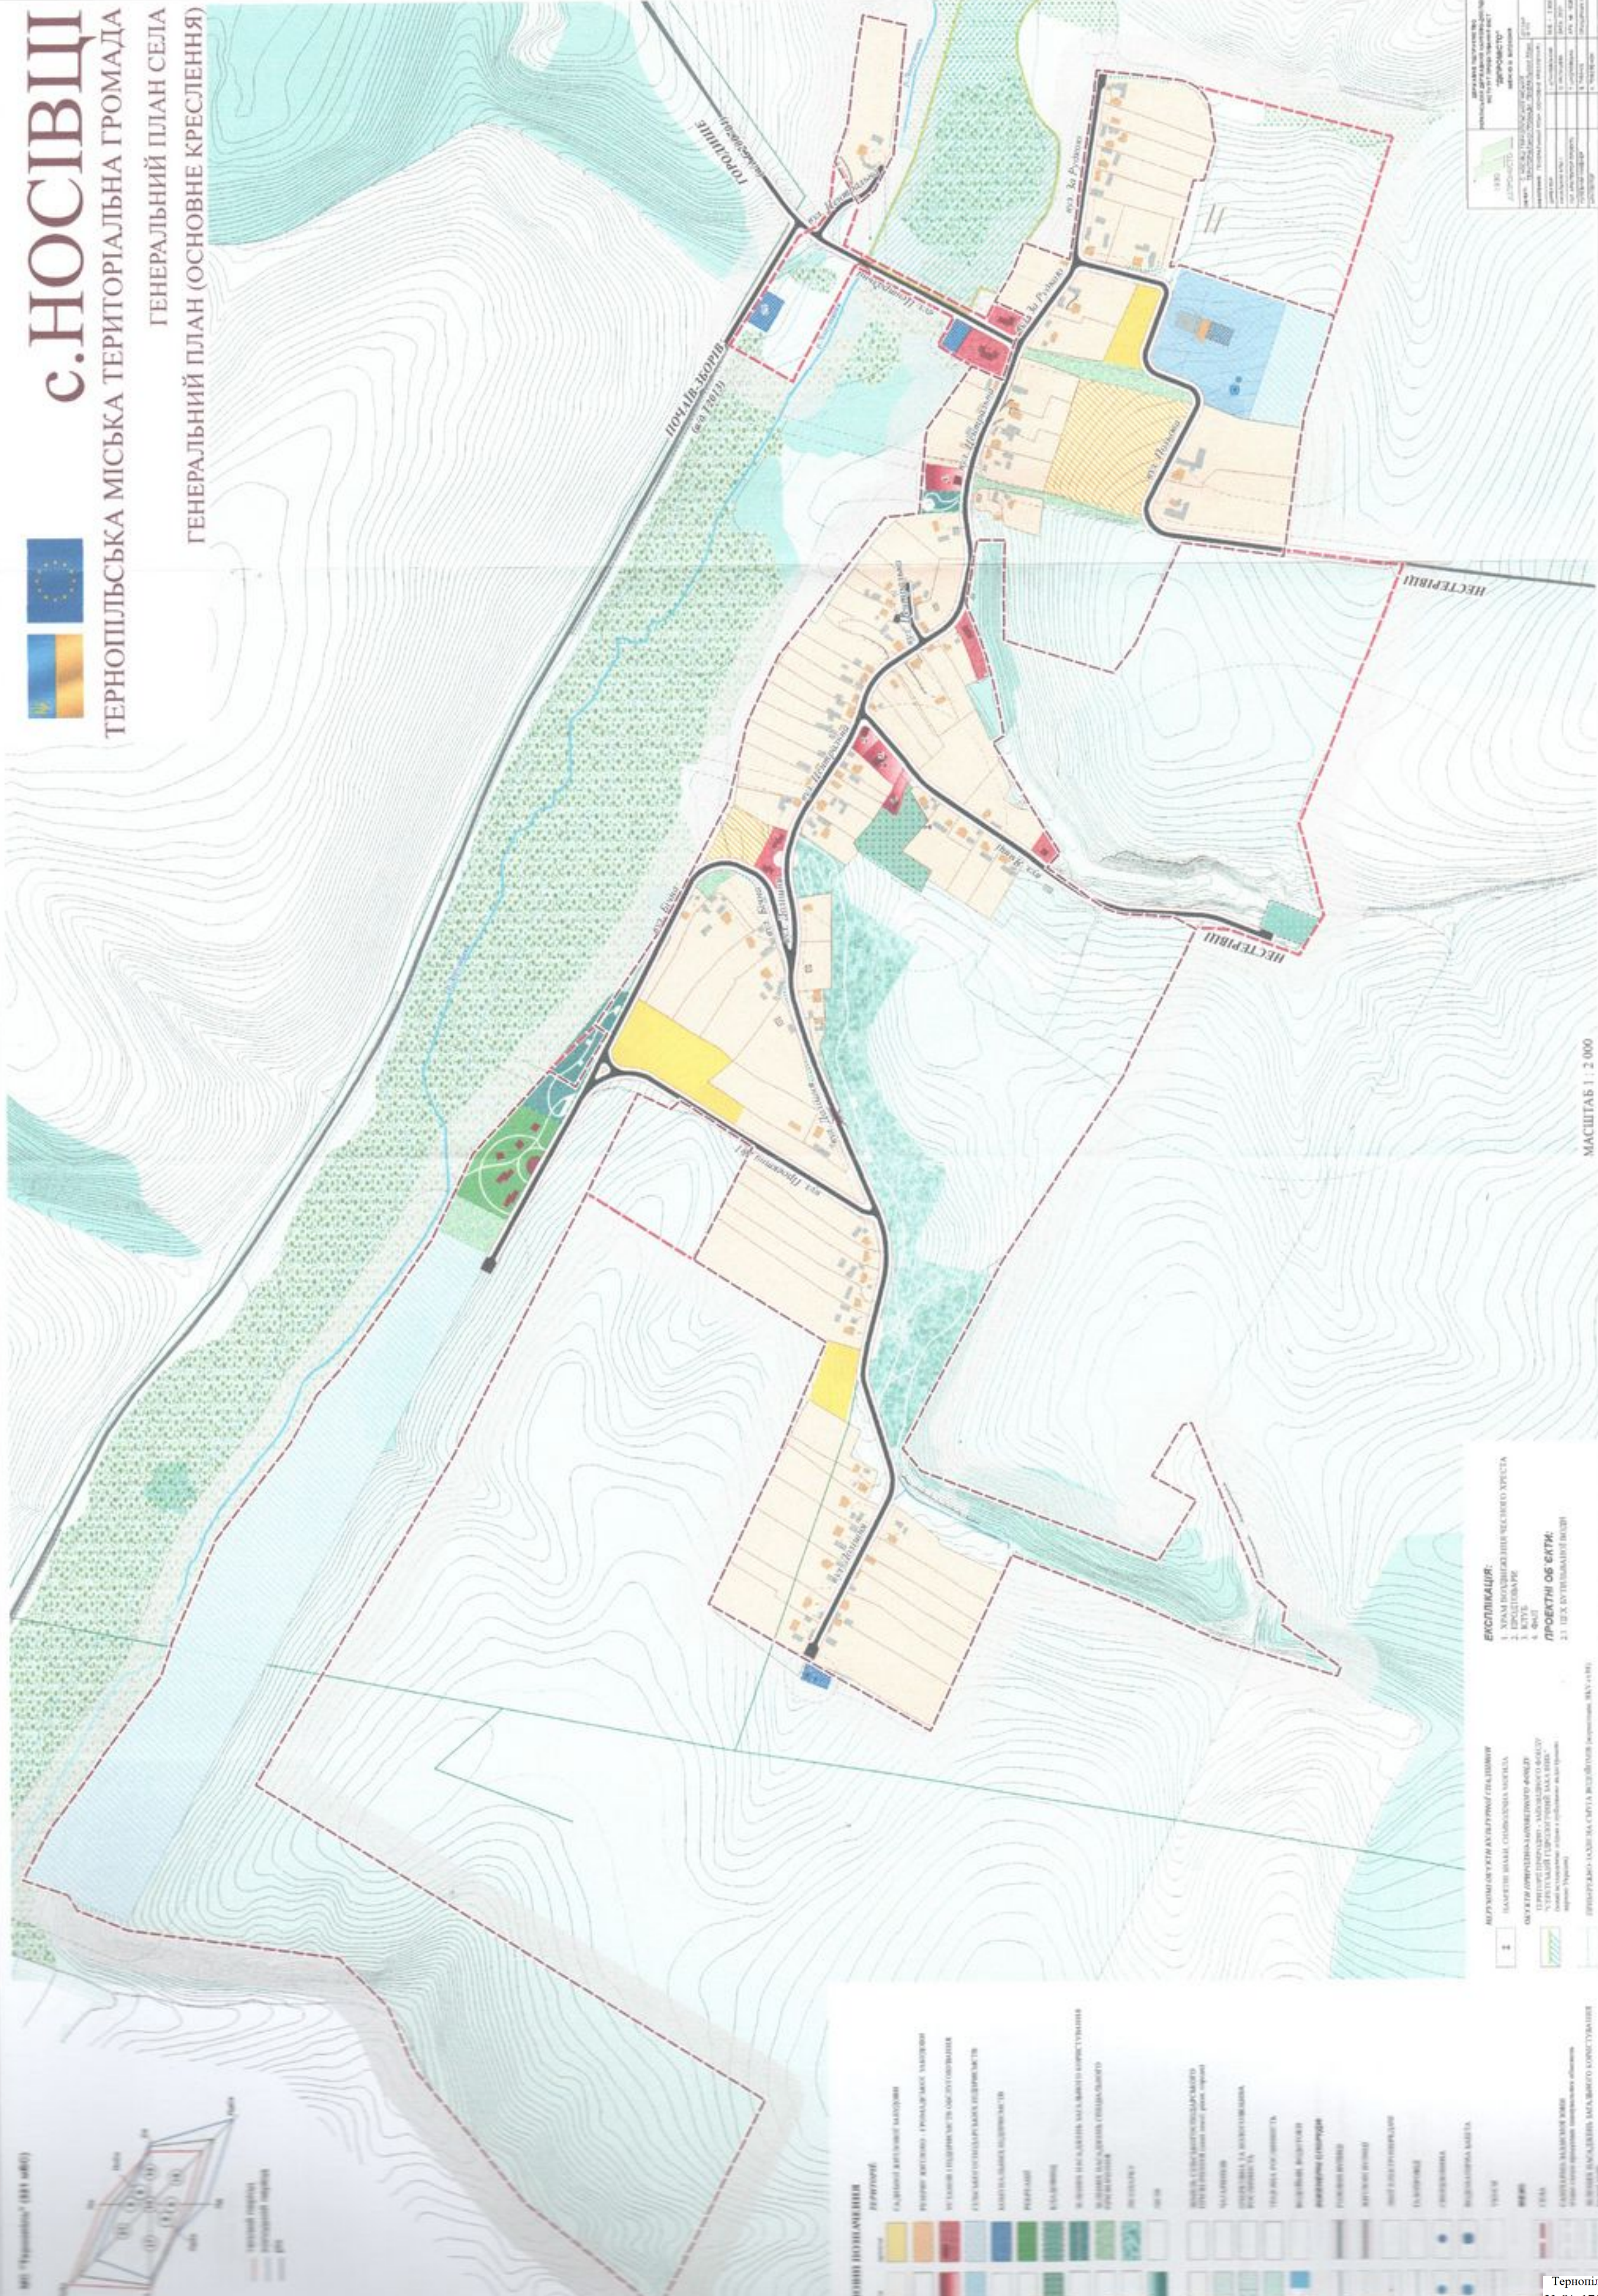

Указаний напрямок
орієнтації сторони

С. НОСІВЦІ

ТЕРНОПІЛЬСЬКА МІСЬКА ТЕРИТОРІАЛЬНА ГРОМАДА
ГЕНЕРАЛЬНИЙ ПЛАН СЕЛА
ГЕНЕРАЛЬНИЙ ПЛАН (ОСНОВНЕ КРЕСЛЕННЯ)

УМОВНІ ПОЗНАЧЕННЯ

Зелений колір	Садівні насади
Жовтий колір	Розквітлі дерева
Червоний колір	Площади
Синій колір	Водні об'єкти
Білий колір	Вільні ділянки
...	...

ЕКСПЛІКАЦІЯ:

1. МІСЬКА ТЕРИТОРІАЛЬНА ГРОМАДА
2. ПЛОЩАДКА
3. ВІСЬ
4. ВІСЬ

ПРОЄКТНІ ОБ'ЄКТИ:

1. ПЛОЩАДКА
2. ВІСЬ

МАСШТАБ 1 : 2 000